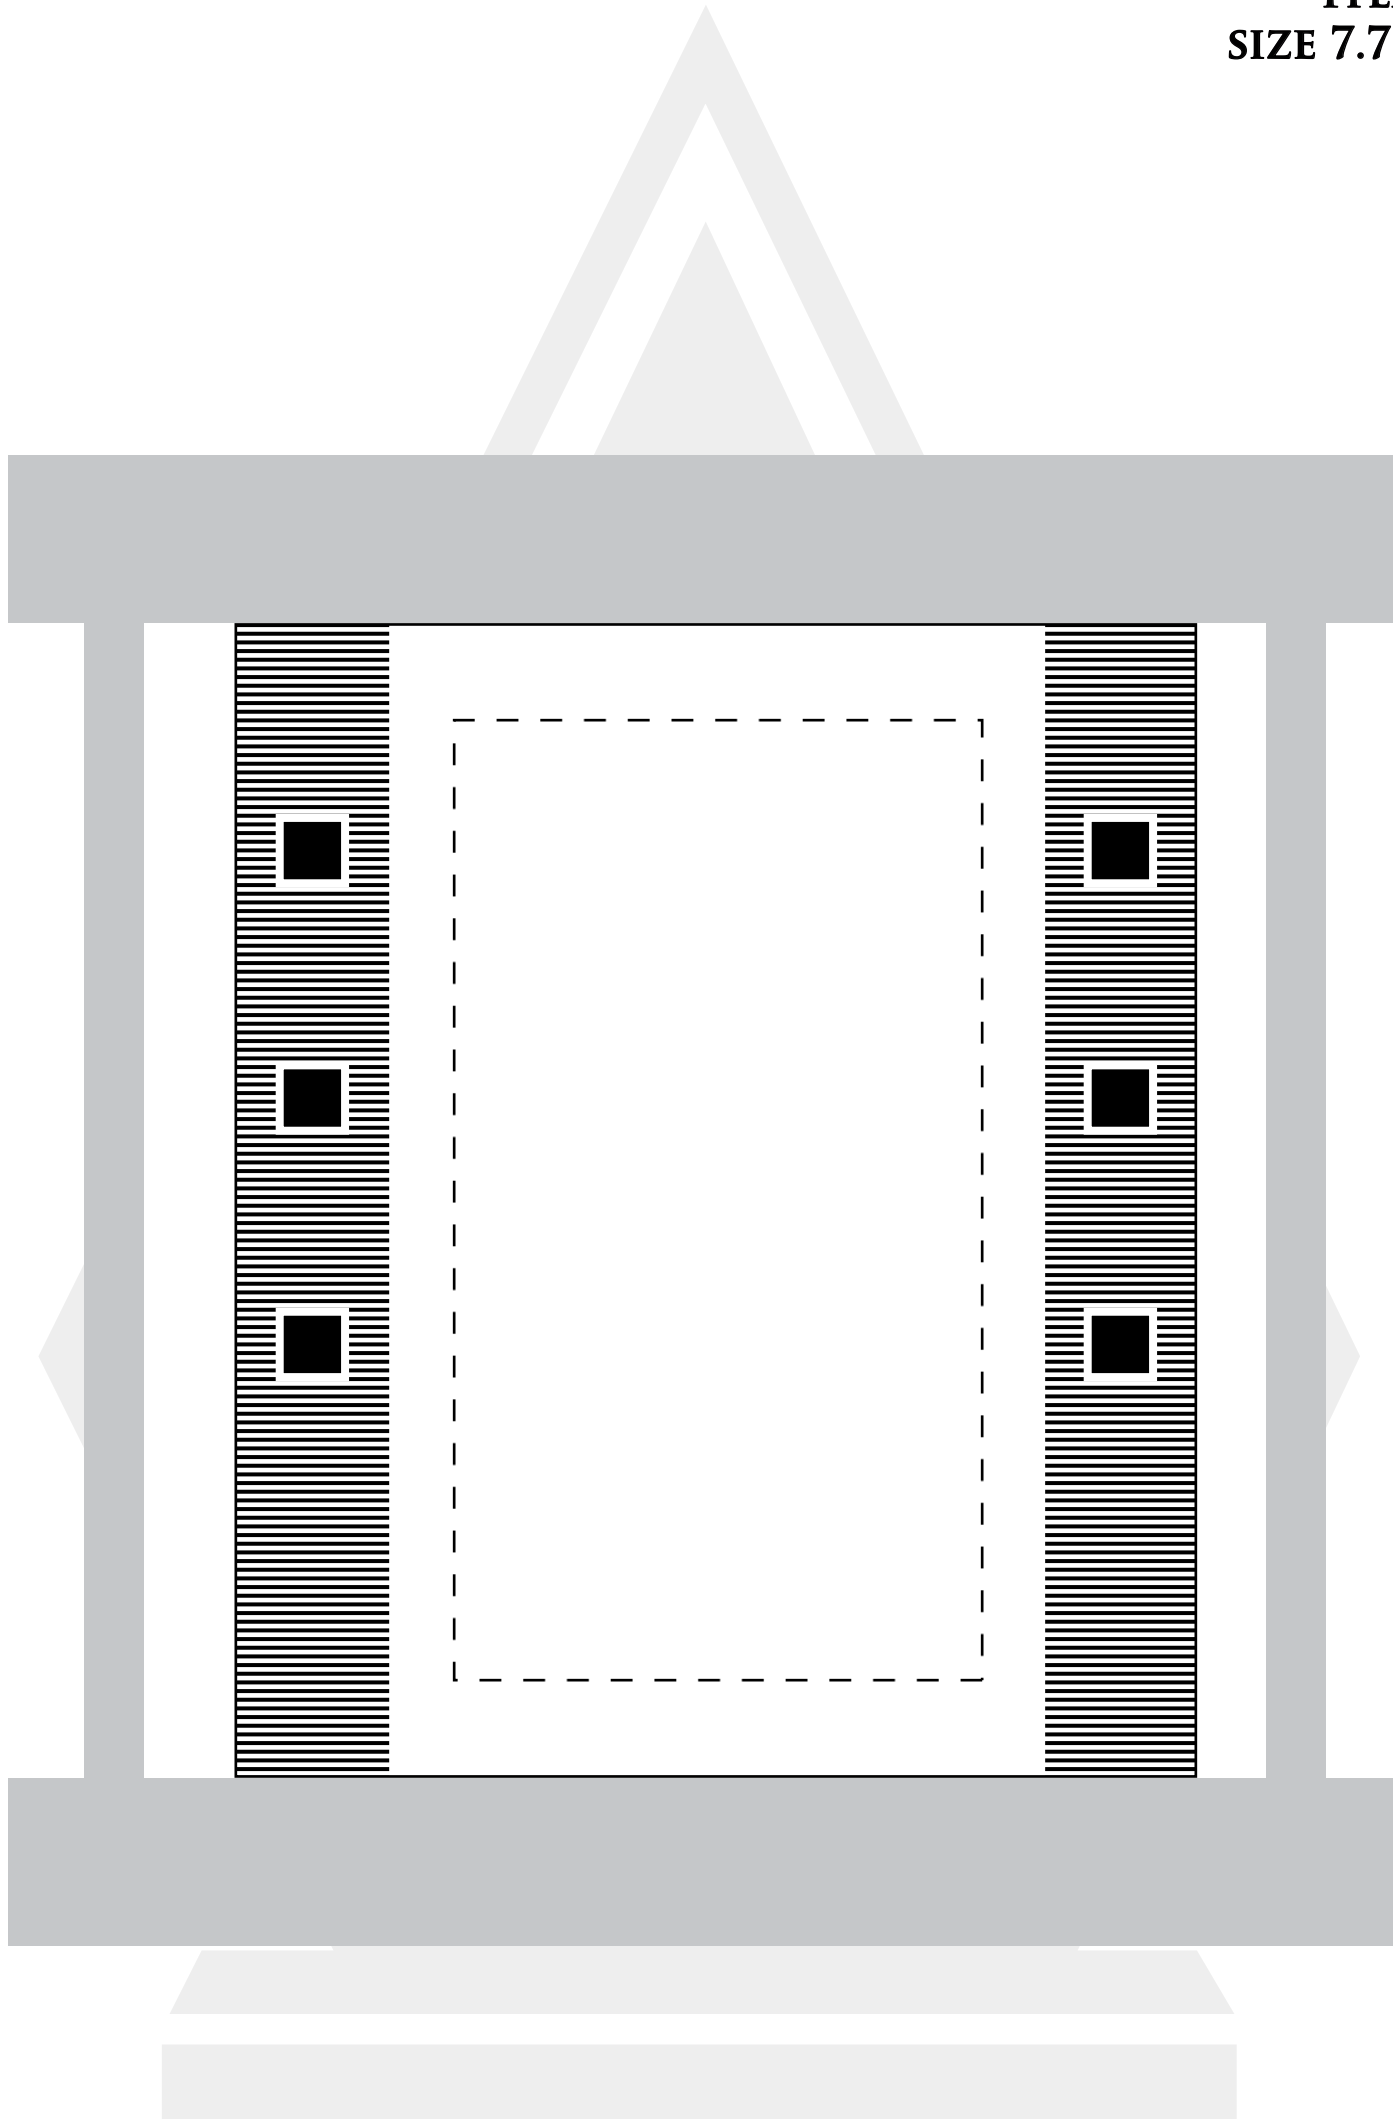

ITEM # 665
SIZE 7.75"H X 7.5"W

IMPORTANT